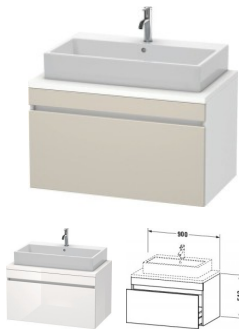

## Duravit DuraStyle Konsolenwaschtischunterbau wandhängend Taupe & Weiß Matt 900x548x512 mm - DS531309

**420,85 € \***

\* Preise inkl. gesetzlicher MwSt. zzgl. Versandkosten

Marke: Duravit  
Bestell-Nr.: DUDS531309118

Duravit DuraStyle Konsolenwaschtischunterbau wandhängend Taupe & Weiß Matt 900x548x512 mm - DS531309 von Duravit für #price# bei neuesbad.de kaufen.  Kauf auf Rechnung  Individuelle Beratung  Mehrfach ausgezeichnete Shop  jetzt kaufen

### Duravit DuraStyle Konsolenwaschtischunterbau wandhängend, Taupe Matt, Weiß Matt, Rechteckig, Anzahl Auszüge: 1 – DS531309118

#### weitere Details:

- Duravit DuraStyle Konsolenwaschtischunterbau wandhängend
- Anzahl Auszüge: 1
- Front: Taupe Matt
- Dekor
- Korpus: Weiß Matt
- Dekor
- Inkl. Konsolenplatte: Nein
- Grifflos
- Selbsteinzug mit Dämpfung
- Inneneinteilung Optional