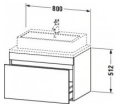

Duravit DuraStyle Konsolenwaschtischunterbau wandhängend Nussbaum Matt 800x548x512 mm - DS531207979 von Duravit für #price# bei neuesbad.de kaufen. ☐ Kauf auf Rechnung ☐ Individuelle Beratung ☐ Mehrfach ausgezeichnete Shop ☐ jetzt kaufen

Duravit DuraStyle Konsolenwaschtischunterbau wandhängend, Nussbaum Matt, Rechteckig, Anzahl Auszüge: 1 – DS531207979

Details:

- 100 % Qualität: In sorgfältiger Handarbeit und mit modernster Technik komplett in Deutschland gefertigt, für höchste Qualitätsansprüche
- Ein Auszug als Vollauszug mit hoher Tragfähigkeit, bietet viel praktischen Stauraum
- Komfortabler Selbsteinzug mit Dämpfung sorgt für ein sanftes Schließen der Schubladen
- Komplett vormontiert und eingestellt
- Ohne Griff für eine glatte Front
- Unempfindlich gegen Feuchtigkeit: Keine offenen Kanten zum Schutz vor Wasser und hoher Luftfeuchtigkeit

weitere Details:

- Duravit DuraStyle Konsolenwaschtischunterbau wandhängend
- Anzahl Auszüge: 1
- Nussbaum Matt
- Dekor
- Inkl. Konsolenplatte: Nein
- Grifflos
- Selbsteinzug mit Dämpfung
- Inneneinteilung Optional

Artikeleigenschaften

Typ:	Waschtischunterschrank
Breite:	800
Höhe:	512
Tiefe:	548
Farbe:	nussbaum natur