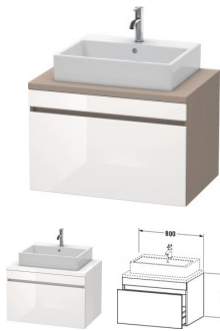

Duravit DuraStyle Konsolenwaschtischunterbau wandhängend Weiß & Basalt Hochglanz & Matt 800x548x512

486,99 € *

* Preise inkl. gesetzlicher MwSt. zzgl. Versandkosten

Marke: Duravit
Bestell-Nr.: DUDS531202243

Duravit DuraStyle Konsolenwaschtischunterbau wandhängend Weiß & Basalt Hochglanz & Matt 800x548x512 von Duravit für #price# bei neuesbad.de kaufen. ☐ Kauf auf Rechnung ☐ Individuelle Beratung ☐ Mehrfach ausgezeichnete Shop ☐ jetzt kaufen

Duravit DuraStyle Konsolenwaschtischunterbau wandhängend, Weiß Hochglanz, Basalt Matt, Rechteckig, Anzahl Auszüge: 1 – DS531202243

Details:

- 100 % Qualität: In sorgfältiger Handarbeit und mit modernster Technik komplett in Deutschland gefertigt, für höchste Qualitätsansprüche
- Ein Auszug als Vollauszug mit hoher Tragfähigkeit, bietet viel praktischen Stauraum
- Komfortabler Selbsteinzug mit Dämpfung sorgt für ein sanftes Schließen der Schubladen
- Komplett vormontiert und eingestellt
- Ohne Griff für eine glatte Front
- Unempfindlich gegen Feuchtigkeit: Keine offenen Kanten zum Schutz vor Wasser und hoher Luftfeuchtigkeit

weitere Details:

- Duravit DuraStyle Konsolenwaschtischunterbau wandhängend
- Anzahl Auszüge: 1
- Front: Weiß Hochglanz
- Dekor
- Korpus: Basalt Matt
- Dekor
- Inkl. Konsolenplatte: Nein
- Grifflos
- Selbsteinzug mit Dämpfung
- Inneneinteilung Optional

Artikeleigenschaften

Typ:	Waschtischunterschrank
Breite:	800
Höhe:	512
Farbe:	basalt matt