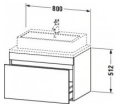

Duravit DuraStyle Konsolenwaschtischunterbau wandhängend Weiß Matt 800x548x512 mm - DS531201818 von Duravit für #price# bei neuesbad.de kaufen. ☐ Kauf auf Rechnung ☐ Individuelle Beratung ☐ Mehrfach ausgezeichnete Shop ☐ jetzt kaufen

Duravit DuraStyle Konsolenwaschtischunterbau wandhängend, Weiß Matt, Rechteckig, Anzahl Auszüge: 1 – DS531201818

Details:

- 100 % Qualität: In sorgfältiger Handarbeit und mit modernster Technik komplett in Deutschland gefertigt, für höchste Qualitätsansprüche
- Ein Auszug als Vollauszug mit hoher Tragfähigkeit, bietet viel praktischen Stauraum
- Komfortabler Selbsteinzug mit Dämpfung sorgt für ein sanftes Schließen der Schubladen
- Komplett vormontiert und eingestellt
- Ohne Griff für eine glatte Front
- Unempfindlich gegen Feuchtigkeit: Keine offenen Kanten zum Schutz vor Wasser und hoher Luftfeuchtigkeit

weitere Details:

- Duravit DuraStyle Konsolenwaschtischunterbau wandhängend
- Anzahl Auszüge: 1
- Weiß Matt
- Dekor
- Inkl. Konsolenplatte: Nein
- Grifflos
- Selbsteinzug mit Dämpfung
- Inneneinteilung Optional

Artikeleigenschaften

Farbe:	weiss matt
Typ:	Waschtischunterschrank
Breite:	800
Höhe:	512
Tiefe:	548