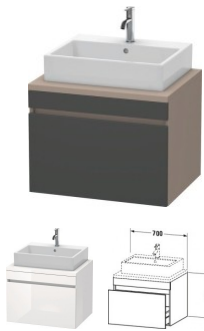

Duravit DuraStyle Konsolenwaschtischunterbau wandhängend Graphit & Basalt Matt 700x548x512 mm - DS53

400,11 € *

* Preise inkl. gesetzlicher MwSt. zzgl. Versandkosten

Marke: Duravit
Bestell-Nr.: DUDS531104943

Duravit DuraStyle Konsolenwaschtischunterbau wandhängend Graphit & Basalt Matt 700x548x512 mm - DS53 von Duravit für #price# bei neuesbad.de kaufen. Kauf auf Rechnung Individuelle Beratung Mehrfach ausgezeichnete Shop jetzt kaufen

Duravit DuraStyle Konsolenwaschtischunterbau wandhängend, Graphit Matt, Basalt Matt, Rechteckig, Anzahl Auszüge: 1 – DS531104943

Details:

- 100 % Qualität: In sorgfältiger Handarbeit und mit modernster Technik komplett in Deutschland gefertigt, für höchste Qualitätsansprüche
- Ein Auszug als Vollauszug mit hoher Tragfähigkeit, bietet viel praktischen Stauraum
- Komfortabler Selbsteinzug mit Dämpfung sorgt für ein sanftes Schließen der Schubladen
- Komplett vormontiert und eingestellt
- Ohne Griff für eine glatte Front
- Unempfindlich gegen Feuchtigkeit: Keine offenen Kanten zum Schutz vor Wasser und hoher Luftfeuchtigkeit

weitere Details:

- Duravit DuraStyle Konsolenwaschtischunterbau wandhängend
- Anzahl Auszüge: 1
- Front: Graphit Matt
- Dekor
- Korpus: Basalt Matt
- Dekor
- Inkl. Konsolenplatte: Nein
- Grifflos
- Selbsteinzug mit Dämpfung
- Inneneinteilung Optional