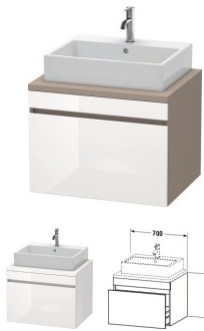

## Duravit DuraStyle Konsolenwaschtischunterbau wandhängend Weiß & Basalt Hochglanz & Matt 700x548x512

**469,61 € \***

\* Preise inkl. gesetzlicher MwSt. zzgl. Versandkosten

Marke: Duravit  
Bestell-Nr.: DUDS531102243

Duravit DuraStyle Konsolenwaschtischunterbau wandhängend Weiß & Basalt Hochglanz & Matt 700x548x512 von Duravit für #price# bei neuesbad.de kaufen.  Kauf auf Rechnung  Individuelle Beratung  Mehrfach ausgezeichnete Shop  jetzt kaufen

#### weitere Details:

- Duravit DuraStyle Konsolenwaschtischunterbau wandhängend
- Anzahl Auszüge: 1
- Front: Weiß Hochglanz
- Dekor
- Korpus: Basalt Matt
- Dekor
- Inkl. Konsolenplatte: Nein
- Grifflos
- Selbsteinzug mit Dämpfung
- Inneneinteilung Optional

#### Artikeleigenschaften

Typ:	Waschtischunterschrank
Breite:	700
Höhe:	512
Farbe:	basalt matt