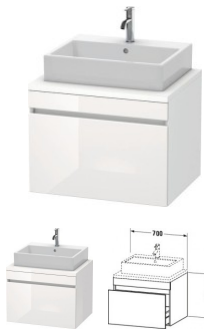

Duravit DuraStyle Konsolenwaschtischunterbau wandhängend Weiß Hochglanz & Matt 700x548x512 mm - DS53

469,61 € *

* Preise inkl. gesetzlicher MwSt. zzgl. Versandkosten

Marke: Duravit
Bestell-Nr.: DUDS531102218

Duravit DuraStyle Konsolenwaschtischunterbau wandhängend Weiß Hochglanz & Matt 700x548x512 mm - DS53 von Duravit für #price# bei neuesbad.de kaufen. ☐ Kauf auf Rechnung ☐ Individuelle Beratung ☐ Mehrfach ausgezeichnete Shop ☐ jetzt kaufen

Duravit DuraStyle Konsolenwaschtischunterbau wandhängend, Weiß Hochglanz , Weiß Matt, Rechteckig, Anzahl Auszüge: 1 – DS531102218

Details:

- 100 % Qualität: In sorgfältiger Handarbeit und mit modernster Technik komplett in Deutschland gefertigt, für höchste Qualitätsansprüche
- Ein Auszug als Vollauszug mit hoher Tragfähigkeit, bietet viel praktischen Stauraum
- Komfortabler Selbsteinzug mit Dämpfung sorgt für ein sanftes Schließen der Schubladen
- Komplett vormontiert und eingestellt
- Ohne Griff für eine glatte Front
- Unempfindlich gegen Feuchtigkeit: Keine offenen Kanten zum Schutz vor Wasser und hoher Luftfeuchtigkeit

weitere Details:

- Duravit DuraStyle Konsolenwaschtischunterbau wandhängend
- Anzahl Auszüge: 1
- Front: Weiß Hochglanz
- Dekor
- Korpus: Weiß Matt
- Dekor
- Inkl. Konsolenplatte: Nein
- Grifflos
- Selbsteinzug mit Dämpfung
- Inneneinteilung Optional

Artikeleigenschaften

Farbe:	weiss matt
Typ:	Waschtischunterschrank
Breite:	700
Höhe:	512