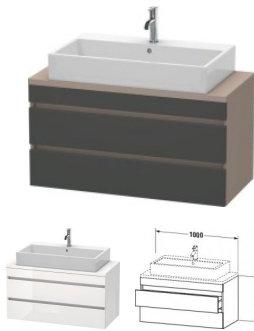

Duravit DuraStyle Konsolenwaschtischunterbau wandhängend Graphit & Basalt Matt 1000x478x512 mm - DS5

546,83 € *

* Preise inkl. gesetzlicher MwSt. zzgl. Versandkosten

Marke: Duravit
Bestell-Nr.: DUDS530904943

Duravit DuraStyle Konsolenwaschtischunterbau wandhängend Graphit & Basalt Matt 1000x478x512 mm - DS5 von Duravit für #price# bei neuesbad.de kaufen. ☐ Kauf auf Rechnung ☐ Individuelle Beratung ☐ Mehrfach ausgezeichnete Shop ☐ jetzt kaufen

Duravit DuraStyle Konsolenwaschtischunterbau wandhängend, Graphit Matt, Basalt Matt, Rechteckig – DS530904943

Details:

- 100 % Qualität: In sorgfältiger Handarbeit und mit modernster Technik komplett in Deutschland gefertigt, für höchste Qualitätsansprüche
- 2 Schubkästen als Vollauszug mit hoher Tragfähigkeit, bieten viel praktischen Stauraum
- Compact-Ausführung: Verkürzte Ausladung als ideale Lösung für beengte Platzverhältnisse
- Komfortabler Selbsteinzug mit Dämpfung sorgt für ein sanftes Schließen der Schubladen
- Komplett vormontiert und eingestellt
- Ohne Griff für eine glatte Front
- Unempfindlich gegen Feuchtigkeit: Keine offenen Kanten zum Schutz vor Wasser und hoher Luftfeuchtigkeit

weitere Details:

- Duravit DuraStyle Konsolenwaschtischunterbau wandhängend
- Compact
- Front: Graphit Matt
- Dekor
- Korpus: Basalt Matt
- Dekor
- Anzahl Schubkästen: 2
- Inkl. Konsolenplatte: Nein
- Grifflos
- Siphonausschnitt: Ja
- Schürze: Ja
- Selbsteinzug mit Dämpfung
- Inneneinteilung Optional

Artikeleigenschaften

Typ: Waschtischunterschrank
Farbe: graphit