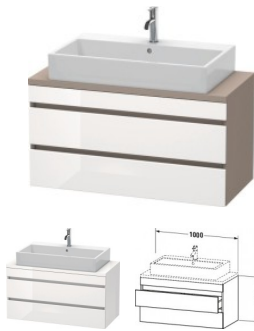

## Duravit DuraStyle Konsolenwaschtischunterbau wandhängend Weiß & Basalt Hochglanz & Matt 1000x478x512

**632,74 € \***

\* Preise inkl. gesetzlicher MwSt. zzgl. Versandkosten

Marke: Duravit  
Bestell-Nr.: DUDS530902243

Duravit DuraStyle Konsolenwaschtischunterbau wandhängend Weiß & Basalt Hochglanz & Matt 1000x478x512 von Duravit für #price# bei neuesbad.de kaufen.  Kauf auf Rechnung  Individuelle Beratung  Mehrfach ausgezeichnete Shop  jetzt kaufen

#### weitere Details:

- Duravit DuraStyle Konsolenwaschtischunterbau wandhängend
- Compact
- Front: Weiß Hochglanz
- Dekor
- Korpus: Basalt Matt
- Dekor
- Anzahl Schubkästen: 2
- Inkl. Konsolenplatte: Nein
- Grifflos
- Siphonausschnitt: Ja
- Schürze: Ja
- Selbsteinzug mit Dämpfung
- Inneneinteilung Optional

#### Artikeleigenschaften

Typ:

Waschtischunterschrank

Breite:	1000
Höhe:	512
Farbe:	basalt matt
Tiefe:	478