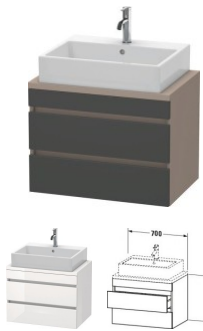

Duravit DuraStyle Konsolenwaschtischunterbau wandhängend Graphit & Basalt Matt 700x478x512 mm - DS53

509,17 € *

* Preise inkl. gesetzlicher MwSt. zzgl. Versandkosten

Marke: Duravit
Bestell-Nr.: DUDS530604943

Duravit DuraStyle Konsolenwaschtischunterbau wandhängend Graphit & Basalt Matt 700x478x512 mm - DS53 von Duravit für #price# bei neuesbad.de kaufen. Kauf auf Rechnung Individuelle Beratung Mehrfach ausgezeichnete Shop jetzt kaufen

Duravit DuraStyle Konsolenwaschtischunterbau wandhängend, Graphit Matt, Basalt Matt, Rechteckig – DS530604943

Details:

- 100 % Qualität: In sorgfältiger Handarbeit und mit modernster Technik komplett in Deutschland gefertigt, für höchste Qualitätsansprüche
- 2 Schubkästen als Vollauszug mit hoher Tragfähigkeit, bieten viel praktischen Stauraum
- Compact-Ausführung: Verkürzte Ausladung als ideale Lösung für beengte Platzverhältnisse
- Komfortabler Selbsteinzug mit Dämpfung sorgt für ein sanftes Schließen der Schubladen
- Komplett vormontiert und eingestellt
- Ohne Griff für eine glatte Front
- Unempfindlich gegen Feuchtigkeit: Keine offenen Kanten zum Schutz vor Wasser und hoher Luftfeuchtigkeit

weitere Details:

- Duravit DuraStyle Konsolenwaschtischunterbau wandhängend
- Compact
- Front: Graphit Matt
- Dekor
- Korpus: Basalt Matt
- Dekor
- Anzahl Schubkästen: 2
- Inkl. Konsolenplatte: Nein
- Grifflos
- Siphonausschnitt: Ja
- Schürze: Ja
- Selbsteinzug mit Dämpfung
- Inneneinteilung Optional