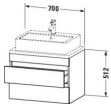

Duravit DuraStyle Konsolenwaschtischunterbau wandhängend Weiß Hochglanz 700x478x512 mm - DS530602222 von Duravit für #price# bei neuesbad.de kaufen. ☐ Kauf auf Rechnung ☐ Individuelle Beratung ☐ Mehrfach ausgezeichnete Shop ☐ jetzt kaufen

Duravit DuraStyle Konsolenwaschtischunterbau wandhängend, Weiß Hochglanz, Rechteckig – DS530602222

Details:

- 100 % Qualität: In sorgfältiger Handarbeit und mit modernster Technik komplett in Deutschland gefertigt, für höchste Qualitätsansprüche
- 2 Schubkästen als Vollauszug mit hoher Tragfähigkeit, bieten viel praktischen Stauraum
- Compact-Ausführung: Verkürzte Ausladung als ideale Lösung für beengte Platzverhältnisse
- Komfortabler Selbsteinzug mit Dämpfung sorgt für ein sanftes Schließen der Schubladen
- Komplett vormontiert und eingestellt
- Ohne Griff für eine glatte Front
- Unempfindlich gegen Feuchtigkeit: Keine offenen Kanten zum Schutz vor Wasser und hoher Luftfeuchtigkeit

weitere Details:

- Duravit DuraStyle Konsolenwaschtischunterbau wandhängend
- Compact
- Weiß Hochglanz
- Dekor
- Anzahl Schubkästen: 2
- Inkl. Konsolenplatte: Nein
- Grifflos
- Siphonausschnitt: Ja
- Schürze: Ja
- Selbsteinzug mit Dämpfung
- Inneneinteilung Optional

Artikeleigenschaften

Farbe: weiss hochglanz
Typ: Waschtischunterschrank
Breite: 700
Höhe: 512