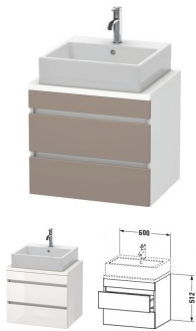

Duravit DuraStyle Konsolenwaschtischunterbau wandhängend Basalt & Weiß Matt 600x478x512 mm - DS53050

486,50 € *

* Preise inkl. gesetzlicher MwSt. zzgl. Versandkosten

Marke: Duravit
Bestell-Nr.: DUDS530504318

Duravit DuraStyle Konsolenwaschtischunterbau wandhängend Basalt & Weiß Matt 600x478x512 mm - DS53050 von Duravit für #price# bei neuesbad.de kaufen. Kauf auf Rechnung Individuelle Beratung Mehrfach ausgezeichnete Shop jetzt kaufen

Duravit DuraStyle Konsolenwaschtischunterbau wandhängend, Basalt Matt, Weiß Matt, Rechteckig – DS530504318

Details:

- 100 % Qualität: In sorgfältiger Handarbeit und mit modernster Technik komplett in Deutschland gefertigt, für höchste Qualitätsansprüche
- 2 Schubkästen als Vollauszug mit hoher Tragfähigkeit, bieten viel praktischen Stauraum
- Compact-Ausführung: Verkürzte Ausladung als ideale Lösung für beengte Platzverhältnisse
- Komfortabler Selbsteinzug mit Dämpfung sorgt für ein sanftes Schließen der Schubladen
- Komplett vormontiert und eingestellt
- Ohne Griff für eine glatte Front
- Unempfindlich gegen Feuchtigkeit: Keine offenen Kanten zum Schutz vor Wasser und hoher Luftfeuchtigkeit

weitere Details:

- Duravit DuraStyle Konsolenwaschtischunterbau wandhängend
- Compact
- Front: Basalt Matt
- Dekor
- Korpus: Weiß Matt
- Dekor
- Anzahl Schubkästen: 2
- Inkl. Konsolenplatte: Nein
- Grifflos
- Siphonausschnitt: Ja
- Schürze: Ja
- Selbsteinzug mit Dämpfung
- Inneneinteilung Optional