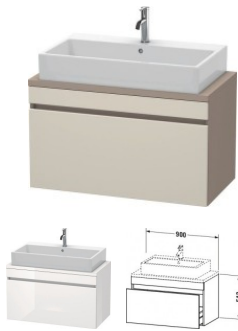

## Duravit DuraStyle Konsolenwaschtischunterbau wandhängend Taupe & Basalt Matt 900x478x512 mm - DS5303

**389,97 € \***

\* Preise inkl. gesetzlicher MwSt. zzgl. Versandkosten

Marke: Duravit  
Bestell-Nr.: DUDS530309143

Duravit DuraStyle Konsolenwaschtischunterbau wandhängend Taupe & Basalt Matt 900x478x512 mm - DS5303 von Duravit für #price# bei neuesbad.de kaufen.  Kauf auf Rechnung  Individuelle Beratung  Mehrfach ausgezeichnete Shop  jetzt kaufen

### weitere Details:

- Duravit DuraStyle Konsolenwaschtischunterbau wandhängend
- Compact
- Anzahl Auszüge: 1
- Front: Taupe Matt
- Dekor
- Korpus: Basalt Matt
- Dekor
- Inkl. Konsolenplatte: Nein
- Grifflos
- Selbsteinzug mit Dämpfung
- Inneneinteilung Optional

### Artikeleigenschaften

Typ: Waschtischunterschrank  
Breite: 900

Höhe: 512  
Farbe: taupe  
Tiefe: 478