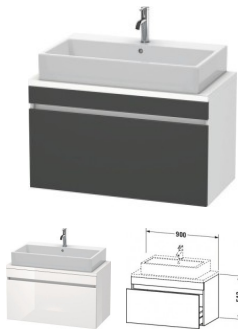

Duravit DuraStyle Konsolenwaschtischunterbau wandhängend Graphit & Weiß Matt 900x478x512 mm - DS5303

389,97 € *

* Preise inkl. gesetzlicher MwSt. zzgl. Versandkosten

Marke: Duravit
Bestell-Nr.: DUDS530304918

Duravit DuraStyle Konsolenwaschtischunterbau wandhängend Graphit & Weiß Matt 900x478x512 mm - DS5303 von Duravit für #price# bei neuesbad.de kaufen. Kauf auf Rechnung Individuelle Beratung Mehrfach ausgezeichnete Shop jetzt kaufen

Duravit DuraStyle Konsolenwaschtischunterbau wandhängend, Graphit Matt, Weiß Matt, Rechteckig, Anzahl Auszüge: 1 – DS530304918

Details:

- 100 % Qualität: In sorgfältiger Handarbeit und mit modernster Technik komplett in Deutschland gefertigt, für höchste Qualitätsansprüche
- Compact-Ausführung: Verkürzte Ausladung als ideale Lösung für beengte Platzverhältnisse
- Ein Auszug als Vollauszug mit hoher Tragfähigkeit, bietet viel praktischen Stauraum
- Komfortabler Selbsteinzug mit Dämpfung sorgt für ein sanftes Schließen der Schublade
- Komplett vormontiert und eingestellt
- Ohne Griff für eine glatte Front
- Unempfindlich gegen Feuchtigkeit: Keine offenen Kanten zum Schutz vor Wasser und hoher Luftfeuchtigkeit

weitere Details:

- Duravit DuraStyle Konsolenwaschtischunterbau wandhängend
- Compact
- Anzahl Auszüge: 1
- Front: Graphit Matt
- Dekor
- Korpus: Weiß Matt
- Dekor
- Inkl. Konsolenplatte: Nein
- Grifflos
- Selbsteinzug mit Dämpfung
- Inneneinteilung Optional