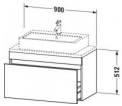

Duravit DuraStyle Konsolenwaschtischunterbau wandhängend Weiß Hochglanz 900x478x512 mm - DS530302222 von Duravit für #price# bei neuesbad.de kaufen. ☐ Kauf auf Rechnung ☐ Individuelle Beratung ☐ Mehrfach ausgezeichnete Shop ☐ jetzt kaufen

Duravit DuraStyle Konsolenwaschtischunterbau wandhängend, Weiß Hochglanz, Rechteckig, Anzahl Auszüge: 1 – DS530302222

Details:

- 100 % Qualität: In sorgfältiger Handarbeit und mit modernster Technik komplett in Deutschland gefertigt, für höchste Qualitätsansprüche
- Compact-Ausführung: Verkürzte Ausladung als ideale Lösung für beengte Platzverhältnisse
- Ein Auszug als Vollauszug mit hoher Tragfähigkeit, bietet viel praktischen Stauraum
- Komfortabler Selbsteinzug mit Dämpfung sorgt für ein sanftes Schließen der Schubladen
- Komplett vormontiert und eingestellt
- Ohne Griff für eine glatte Front
- Unempfindlich gegen Feuchtigkeit: Keine offenen Kanten zum Schutz vor Wasser und hoher Luftfeuchtigkeit

weitere Details:

- Duravit DuraStyle Konsolenwaschtischunterbau wandhängend
- Compact
- Anzahl Auszüge: 1
- Weiß Hochglanz
- Dekor
- Inkl. Konsolenplatte: Nein
- Grifflos
- Selbsteinzug mit Dämpfung
- Inneneinteilung Optional

Artikeleigenschaften

Farbe: weiss hochglanz
Typ: Waschtischunterschrank
Breite: 900
Höhe: 512