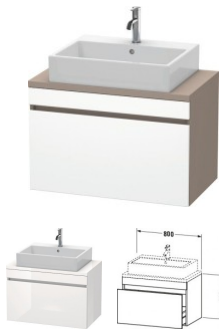

Duravit DuraStyle Konsolenwaschtischunterbau wandhängend Weiß & Basalt Matt 800x478x512 mm - DS53020

382,24 € *

* Preise inkl. gesetzlicher MwSt. zzgl. Versandkosten

Marke: Duravit
Bestell-Nr.: DUDS530201843

Duravit DuraStyle Konsolenwaschtischunterbau wandhängend Weiß & Basalt Matt 800x478x512 mm - DS53020 von Duravit für #price# bei neuesbad.de kaufen. Kauf auf Rechnung Individuelle Beratung Mehrfach ausgezeichnete Shop jetzt kaufen

Duravit DuraStyle Konsolenwaschtischunterbau wandhängend, Weiß Matt, Basalt Matt, Rechteckig, Anzahl Auszüge: 1 – DS530201843

Details:

- 100 % Qualität: In sorgfältiger Handarbeit und mit modernster Technik komplett in Deutschland gefertigt, für höchste Qualitätsansprüche
- Compact-Ausführung: Verkürzte Ausladung als ideale Lösung für beengte Platzverhältnisse
- Ein Auszug als Vollauszug mit hoher Tragfähigkeit, bietet viel praktischen Stauraum
- Komfortabler Selbsteinzug mit Dämpfung sorgt für ein sanftes Schließen der Schublade
- Komplett vormontiert und eingestellt
- Ohne Griff für eine glatte Front
- Unempfindlich gegen Feuchtigkeit: Keine offenen Kanten zum Schutz vor Wasser und hoher Luftfeuchtigkeit

weitere Details:

- Duravit DuraStyle Konsolenwaschtischunterbau wandhängend
- Compact
- Anzahl Auszüge: 1
- Front: Weiß Matt
- Dekor
- Korpus: Basalt Matt
- Dekor
- Inkl. Konsolenplatte: Nein
- Grifflos
- Selbsteinzug mit Dämpfung
- Inneneinteilung Optional