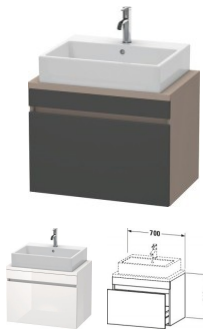

Duravit DuraStyle Konsolenwaschtischunterbau wandhängend Graphit & Basalt Matt 700x478x512 mm - DS53

375,01 € *

* Preise inkl. gesetzlicher MwSt. zzgl. Versandkosten

Marke: Duravit
Bestell-Nr.: DUDS530104943

Duravit DuraStyle Konsolenwaschtischunterbau wandhängend Graphit & Basalt Matt 700x478x512 mm - DS53 von Duravit für #price# bei neuesbad.de kaufen. Kauf auf Rechnung Individuelle Beratung Mehrfach ausgezeichnete Shop jetzt kaufen

Duravit DuraStyle Konsolenwaschtischunterbau wandhängend, Graphit Matt, Basalt Matt, Rechteckig, Anzahl Auszüge: 1 – DS530104943

Details:

- 100 % Qualität: In sorgfältiger Handarbeit und mit modernster Technik komplett in Deutschland gefertigt, für höchste Qualitätsansprüche
- Compact-Ausführung: Verkürzte Ausladung als ideale Lösung für beengte Platzverhältnisse
- Ein Auszug als Vollauszug mit hoher Tragfähigkeit, bietet viel praktischen Stauraum
- Komfortabler Selbsteinzug mit Dämpfung sorgt für ein sanftes Schließen der Schublade
- Komplett vormontiert und eingestellt
- Ohne Griff für eine glatte Front
- Unempfindlich gegen Feuchtigkeit: Keine offenen Kanten zum Schutz vor Wasser und hoher Luftfeuchtigkeit

weitere Details:

- Duravit DuraStyle Konsolenwaschtischunterbau wandhängend
- Compact
- Anzahl Auszüge: 1
- Front: Graphit Matt
- Dekor
- Korpus: Basalt Matt
- Dekor
- Inkl. Konsolenplatte: Nein
- Grifflos
- Selbsteinzug mit Dämpfung
- Inneneinteilung Optional