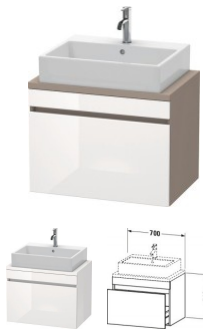

Duravit DuraStyle Konsolenwaschtischunterbau wandhängend Weiß & Basalt Hochglanz & Matt 700x478x512

441,13 € *

* Preise inkl. gesetzlicher MwSt. zzgl. Versandkosten

Marke: Duravit
Bestell-Nr.: DUDS530102243

Duravit DuraStyle Konsolenwaschtischunterbau wandhängend Weiß & Basalt Hochglanz & Matt 700x478x512 von Duravit für #price# bei neuesbad.de kaufen. ☐ Kauf auf Rechnung ☐ Individuelle Beratung ☐ Mehrfach ausgezeichnete Shop ☐ jetzt kaufen

Duravit DuraStyle Konsolenwaschtischunterbau wandhängend, Weiß Hochglanz, Basalt Matt, Rechteckig, Anzahl Auszüge: 1 – DS530102243

Details:

- 100 % Qualität: In sorgfältiger Handarbeit und mit modernster Technik komplett in Deutschland gefertigt, für höchste Qualitätsansprüche
- Compact-Ausführung: Verkürzte Ausladung als ideale Lösung für beengte Platzverhältnisse
- Ein Auszug als Vollauszug mit hoher Tragfähigkeit, bietet viel praktischen Stauraum
- Komfortabler Selbsteinzug mit Dämpfung sorgt für ein sanftes Schließen der Schublade
- Komplett vormontiert und eingestellt
- Ohne Griff für eine glatte Front
- Unempfindlich gegen Feuchtigkeit: Keine offenen Kanten zum Schutz vor Wasser und hoher Luftfeuchtigkeit

weitere Details:

- Duravit DuraStyle Konsolenwaschtischunterbau wandhängend
- Compact
- Anzahl Auszüge: 1
- Front: Weiß Hochglanz
- Dekor
- Korpus: Basalt Matt
- Dekor
- Inkl. Konsolenplatte: Nein
- Grifflos
- Selbsteinzug mit Dämpfung
- Inneneinteilung Optional

Artikeleigenschaften

Typ: Waschtischunterschrank
Breite: 700