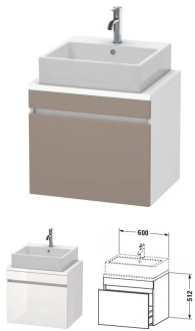

## Duravit DuraStyle Konsolenwaschtischunterbau wandhängend Basalt & Weiß Matt 600x478x512 mm - DS53000

**366,80 € \***

\* Preise inkl. gesetzlicher MwSt. zzgl. Versandkosten

Marke: Duravit  
Bestell-Nr.: DUDS530004318

Duravit DuraStyle Konsolenwaschtischunterbau wandhängend Basalt & Weiß Matt 600x478x512 mm - DS53000 von Duravit für #price# bei [neuesbad.de](http://neuesbad.de) kaufen.  Kauf auf Rechnung  Individuelle Beratung  Mehrfach ausgezeichnete Shop  jetzt kaufen

#### weitere Details:

- Duravit DuraStyle Konsolenwaschtischunterbau wandhängend
- Compact
- Anzahl Auszüge: 1
- Front: Basalt Matt
- Dekor
- Korpus: Weiß Matt
- Dekor
- Inkl. Konsolenplatte: Nein
- Grifflos
- Selbsteinzug mit Dämpfung
- Inneneinteilung Optional

#### Artikeleigenschaften

Typ: Waschtischunterschrank  
Breite: 600

Höhe: 512  
Farbe: basalt matt  
Tiefe: 478