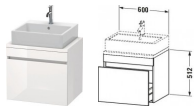

Duravit DuraStyle Konsolenwaschtischunterbau wandhängend Weiß & Basalt Hochglanz & Matt 600x478x512

427,62 € *

* Preise inkl. gesetzlicher MwSt. zzgl. Versandkosten

Marke: Duravit
Bestell-Nr.: DUDS530002243

Duravit DuraStyle Konsolenwaschtischunterbau wandhängend Weiß & Basalt Hochglanz & Matt 600x478x512 von Duravit für #price# bei neuesbad.de kaufen. ☐ Kauf auf Rechnung ☐ Individuelle Beratung ☐ Mehrfach ausgezeichnete Shop ☐ jetzt kaufen

Duravit DuraStyle Konsolenwaschtischunterbau wandhängend, Weiß Hochglanz, Basalt Matt, Rechteckig, Anzahl Auszüge: 1 – DS530002243

Details:

- 100 % Qualität: In sorgfältiger Handarbeit und mit modernster Technik komplett in Deutschland gefertigt, für höchste Qualitätsansprüche
- Compact-Ausführung: Verkürzte Ausladung als ideale Lösung für beengte Platzverhältnisse
- Ein Auszug als Vollauszug mit hoher Tragfähigkeit, bietet viel praktischen Stauraum
- Komfortabler Selbsteinzug mit Dämpfung sorgt für ein sanftes Schließen der Schublade
- Komplett vormontiert und eingestellt
- Ohne Griff für eine glatte Front
- Unempfindlich gegen Feuchtigkeit: Keine offenen Kanten zum Schutz vor Wasser und hoher Luftfeuchtigkeit

weitere Details:

- Duravit DuraStyle Konsolenwaschtischunterbau wandhängend
- Compact
- Anzahl Auszüge: 1
- Front: Weiß Hochglanz
- Dekor
- Korpus: Basalt Matt
- Dekor
- Inkl. Konsolenplatte: Nein
- Grifflos
- Selbsteinzug mit Dämpfung
- Inneneinteilung Optional

Artikeleigenschaften

Typ: Waschtischunterschrank
Breite: 600