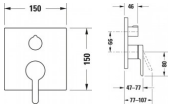

Duravit C.1 Einhebel-Wannenmischer Unterputz Chrom Hochglanz 150x77x150 mm - C15210017010 von Duravit für #price# bei neuesbad.de kaufen. ☐ Kauf auf Rechnung ☐ Individuelle Beratung ☐ Mehrfach ausgezeichnete Shop ☐ jetzt kaufen

Duravit C.1 Einhebel-Wannenmischer Unterputz Chrom Hochglanz – C15210017010

Details:

- Ein Griff
- Für den Betrieb mit einem Durchlauferhitzer geeignet
- Minimale Geräuschbelastung: keine störenden Geräusche der Armatur in angrenzenden Räumen (Geräuschklasse I, max. 20 dB)
- Nachhaltig und hygienisch: Leichtgängige und langlebige Keramikkartusche
- Pflegeleichte und langlebige Chromoberfläche
- Unterputz - Technik unsichtbar in der Wand verbaut, sichtbare Teile auf das Wesentliche reduziert

weitere Details:

- Duravit C.1 Einhebel-Wannenmischer Unterputz
- Anzahl Verbraucher: 2
- Chrom
- Anschlussart Wasseranschluss: Grundkörper
- Keramikmischsystem
- Umstellung Verbraucher: Wanneneinlauf
- Handbrause
- Verbraucher/Umsteller: Umstellventil
- Sicherungskombination
- Anzahl Verbraucher: 2
- empfohlener Betriebsdruck: 1 - 5 bar
- Durchflussmenge (3 bar): 22,5 l/min
- Form Rosette: Eckig
- 150x150 mm
- Inkl. Funktionseinheit
- Inkl. Sichtteile