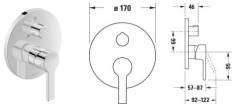

Duravit B.2 Einhebel-Wannenmischer Unterputz Chrom Hochglanz 170x87x170 mm - B25210018010

416,21 € *

* Preise inkl. gesetzlicher MwSt. zzgl. Versandkosten

Marke: Duravit
Bestell-Nr.: DUB25210018010

Duravit B.2 Einhebel-Wannenmischer Unterputz Chrom Hochglanz 170x87x170 mm - B25210018010 von Duravit für #price# bei neuesbad.de kaufen. Kauf auf Rechnung Individuelle Beratung Mehrfach ausgezeichnete Shop jetzt kaufen

Duravit B.2 Einhebel-Wannenmischer Unterputz Chrom Hochglanz – B25210018010

Details:

- Ein Griff
- Für den Betrieb mit einem Durchlauferhitzer geeignet
- Minimale Geräuschbelastigung: keine störenden Geräusche der Armatur in angrenzenden Räumen (Geräuschklasse I, max. 20 dB)
- Nachhaltig und hygienisch: Leichtgängige und langlebige Keramikkartusche
- Pflegeleichte und langlebige Chromoberfläche
- Unterputz - Technik unsichtbar in der Wand verbaut, sichtbare Teile auf das Wesentliche reduziert

weitere Details:

- Duravit B.2 Einhebel-Wannenmischer Unterputz
- Anzahl Verbraucher: 2
- Chrom
- Anschlussart Wasseranschluss: Grundkörper
- Keramikmischsystem
- Umstellung Verbraucher: Wanneneinlauf
- Handbrause
- Verbraucher/Umsteller: Umstellventil
- Sicherungskombination
- Anzahl Verbraucher: 2
- empfohlener Betriebsdruck: 1 - 5 bar
- Durchflussmenge (3 bar): 22,5 l/min
- Form Rosette: Rund
- Durchmesser Rosette: 170 mm
- Inkl. Funktionseinheit
- Inkl. Sichtteile