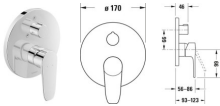

Duravit B.1 Einhebel-Wannenmischer Unterputz Chrom Hochglanz 170x86x170 mm - B15210018010

416,21 € *

* Preise inkl. gesetzlicher MwSt. zzgl. Versandkosten

Marke: Duravit
Bestell-Nr.: DUB15210018010

Duravit B.1 Einhebel-Wannenmischer Unterputz Chrom Hochglanz 170x86x170 mm - B15210018010 von Duravit für #price# bei neuesbad.de kaufen. Kauf auf Rechnung Individuelle Beratung Mehrfach ausgezeichnete Shop jetzt kaufen

Duravit B.1 Einhebel-Wannenmischer Unterputz Chrom Hochglanz – B15210018010

Details:

- Ein Griff
- Für den Betrieb mit einem Durchlauferhitzer geeignet
- Minimale Geräuschbelastigung: keine störenden Geräusche der Armatur in angrenzenden Räumen (Geräuschklasse I, max. 20 dB)
- Nachhaltig und hygienisch: Leichtgängige und langlebige Keramikkartusche
- Pflegeleichte und langlebige Chromoberfläche
- Unterputz - Technik unsichtbar in der Wand verbaut, sichtbare Teile auf das Wesentliche reduziert

weitere Details:

- Duravit B.1 Einhebel-Wannenmischer Unterputz
- Anzahl Verbraucher: 2
- Chrom
- Anschlussart Wasseranschluss: Grundkörper
- Keramikmischsystem
- Umstellung Verbraucher: Wanneneinlauf
- Handbrause
- Verbraucher/Umsteller: Umstellventil
- Sicherungskombination
- Anzahl Verbraucher: 2
- empfohlener Betriebsdruck: 1 - 5 bar
- Durchflussmenge (3 bar): 22,5 l/min
- Form Rosette: Rund
- Durchmesser Rosette: 170 mm
- Inkl. Funktionseinheit
- Inkl. Sichtteile