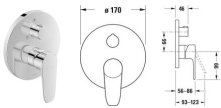

## Duravit B.1 Einhebel-Brausemischer Unterputz Chrom Hochglanz 170x86x170 mm - B14210012010

**324,71 € \***

\* Preise inkl. gesetzlicher MwSt. zzgl. Versandkosten

Marke: Duravit  
Bestell-Nr.: DUB14210012010

Duravit B.1 Einhebel-Brausemischer Unterputz Chrom Hochglanz 170x86x170 mm - B14210012010 von Duravit für #price# bei neuesbad.de kaufen.  
 Kauf auf Rechnung  Individuelle Beratung  Mehrfach ausgezeichnete Shop  jetzt kaufen

### weitere Details:

- Duravit B.1 Einhebel-Brausemischer Unterputz
- Anzahl Verbraucher: 2
- Chrom
- Anschlussart Wasseranschluss: Grundkörper
- Keramikmischsystem
- Umstellung Verbraucher: Handbrause
- Kopfbrause
- Verbraucher/Umsteller: Umstellventil
- Anzahl Verbraucher: 2
- empfohlener Betriebsdruck: 1 - 5 bar
- Durchflussmenge (3 bar): 22,5 l/min
- Form Rosette: Rund
- Durchmesser Rosette: 170 mm
- Inkl. Funktionseinheit
- Inkl. Sichtteile