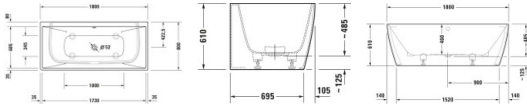

Duravit DuraSquare Whirlwanne Weiß Matt 1800x800 mm - 760429000AS0000 von Duravit für #price# bei neuesbad.de kaufen. ☐ Kauf auf Rechnung ☐ Individuelle Beratung ☐ Mehrfach ausgezeichnete Shop ☐ jetzt kaufen

Duravit DuraSquare Whirlwanne 1800x800 mm Weiß Matt, Air-System, Vorwand, Material: Mineralguss, DuroCast Plus, Rechteckig, Anzahl Rückenschrägen: 2, Position Ablauf: Mitte, Überlauf – 760429000AS0000

Details:

- 2 Rückenschrägen bieten komfortablen Sitzbereich zu zweit
- Air-System: 12 flache, in den Boden eingelassene Luftdüsen bieten eine angenehme Massage durch feine Luftbeimischung. Die Bedienung erfolgt über einen flachen, diskreten Piezoschalter am Wannenrand.
- Aus DuroCast Plus: Durchgefärbter, langlebiger Mineralguss mit samtig matter Oberfläche für eine warme, angenehme Haptik
- Bietet genügend Platz für zwei Personen
- Hygienische Trockenblasfunktion: Düsen werden nach dem Ablassen des Wassers nochmal ausgeblasen, um die Ansammlung von Restwasser zu verhindern
- Inkl. Schmutzradierer zur einfachen Reinigung bei leichten Verschmutzungen
- Mit Überlauf
- Montage eines Duravit Wannengriffs möglich für einen sicheren Ein- und Ausstieg (Montage nur ab Werk möglich)
- Nahtlose Wannerverkleidung, wie aus einem Guss
- Rutschhemmende Oberfläche für festen Stand beim Duschen (Rutschfestigkeitsklasse B)

weitere Details:

- Duravit DuraSquare Whirlwanne
- Rechteckig
- Air-System
- 1800x800 mm
- Vorwand
- Nahtlose Verkleidung
- Weiß Matt
- Material: Mineralguss
- DuroCast Plus
- Anzahl Rückenschrägen: 2
- Inkl. Fußgestell
- Inkl. Ab- / Überlaufgarnitur
- Position Ablauf: Mitte
- Position Überlauf: Mitte
- Nutzinhalt: 195 l
- Innentiefe: 460 mm