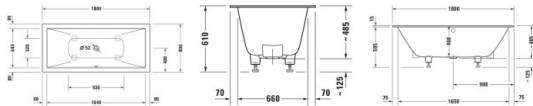

Duravit DuraSquare Whirlwanne Weiß Matt 1800x800 mm - 760426000AS0000 von Duravit für #price# bei neuesbad.de kaufen. ☐ Kauf auf Rechnung ☐ Individuelle Beratung ☐ Mehrfach ausgezeichnete Shop ☐ jetzt kaufen

Duravit DuraSquare Whirlwanne 1800x800 mm Weiß Matt, Air-System, Einbau, Material: Mineralguss, DuroCast Plus, Rechteckig, Anzahl Rückenschrägen: 2, Position Ablauf: Mitte, Überlauf – 760426000AS0000

Details:

- 2 Rückenschrägen bieten komfortablen Sitzbereich zu zweit
- Air-System: 12 flache, in den Boden eingelassene Luftdüsen bieten eine angenehme Massage durch feine Luftbeimischung. Die Bedienung erfolgt über einen flachen, diskreten Piezoschalter am Wannenrand.
- Aus DuroCast Plus: Durchgefärbter, langlebiger Mineralguss mit samtig matter Oberfläche für eine warme, angenehme Haptik
- Bietet genügend Platz für zwei Personen
- Hygienische Trockenblasfunktion: Düsen werden nach dem Ablassen des Wassers nochmal ausgeblasen, um die Ansammlung von Restwasser zu verhindern
- Inkl. Schmutzradierer zur einfachen Reinigung bei leichten Verschmutzungen
- Mit Überlauf
- Montage eines Duravit Wannengriffs möglich für einen sicheren Ein- und Ausstieg (Montage nur ab Werk möglich)
- Rutschhemmende Oberfläche für festen Stand beim Duschen (Rutschfestigkeitsklasse B)

weitere Details:

- Duravit DuraSquare Whirlwanne
- Rechteckig
- Air-System
- 1800x800 mm
- Einbau
- Weiß Matt
- Material: Mineralguss
- DuroCast Plus
- Anzahl Rückenschrägen: 2
- Inkl. Fußgestell
- Inkl. Ab- / Überlaufgarnitur
- Position Ablauf: Mitte
- Position Überlauf: Mitte
- Nutzinhalt: 170 l
- Innentiefe: 460 mm
- 50 Hz