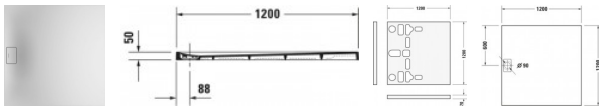

Duravit Stonetto Duschwanne Beton Matt 1200x1200 mm - 72016918000000

789,28 € *

* Preise inkl. gesetzlicher MwSt. zzgl. Versandkosten

Marke: Duravit

Bestell-Nr.: DU72016918000000

Duravit Stonetto Duschwanne Beton Matt 1200x1200 mm - 72016918000000 von Duravit für #price# bei neuesbad.de kaufen. Kauf auf Rechnung Individuelle Beratung Mehrfach ausgezeichnete Shop jetzt kaufen

Duravit Stonetto Duschwanne 1200x1200 mm Beton Matt, Bodenbündig, Halbeinbau, Aufgesetzt, Material: Mineralguss, DuroCast UltraResist, Rechteckig – 72016918000000

Mit der Stonetto Duschwanne erleben Sie ein archaisches Duschgefühl. Der bodenbündige Einbau erlaubt den Ein- und Ausstieg in Fußbodenhöhe ohne störende Barriere und fügt sich in dieser Einbauvariante perfekt in Architektur und Ambiente ein. Dank zahlreichen Montagezubehörs kann die Duschwanne aber auch halbaufgesetzt oder aufgesetzt eingebaut werden. Durchgehend aus DuraSolid® gefertigt, bilden Duschfläche und Ablaufabdeckung eine optische Einheit. Der rutschhemmende, komplett durchgefärbte Mineralguss mit sehr hoher Oberflächenhärte und -dichte gibt nicht nur einen sicheren Stand, selbst auf nassem Untergrund, sondern ist zudem kratzfest und unempfindlich. Die matte Oberfläche erinnert optisch sowie haptisch an edlen Naturstein und sorgt damit für ein besonderes Duscherlebnis. Mit unterschiedlichen Größen- und Farbvarianten passt sich die Stonetto Duschwanne perfekt Ihrem Badambiente an und ist sowohl in quadratischer wie auch in rechteckiger Form erhältlich.

weitere Details:

- Duravit Stonetto Duschwanne
- Rechteckig
- Beton Matt
- Material: Mineralguss
- DuroCast UltraResist
- Position Ablauf: Seitlich
- Höhe: 50 mm

Artikeleigenschaften

Typ:	Duschwanne
Breite:	1200
Tiefe:	1200
Höhe:	50
Farbe:	betongrau
Material:	Acryl