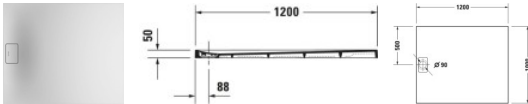

Duravit Stonetto Duschwanne Beton Matt 1200x1000 mm - 72016818000000

704,62 € *

* Preise inkl. gesetzlicher MwSt. zzgl. Versandkosten

Marke: Duravit
Bestell-Nr.: DU72016818000000

Duravit Stonetto Duschwanne Beton Matt 1200x1000 mm - 72016818000000 von Duravit für #price# bei neuesbad.de kaufen. Kauf auf Rechnung Individuelle Beratung Mehrfach ausgezeichnete Shop jetzt kaufen

Duravit Stonetto Duschwanne 1200x1000 mm Beton Matt, Bodenbündig, Halbeinbau, Aufgesetzt, Material: Mineralguss, DuroCast UltraResist, Rechteckig – 72016818000000

Mit der Stonetto Duschwanne erleben Sie ein archaisches Duschgefühl. Der bodenbündige Einbau erlaubt den Ein- und Ausstieg in Fußbodenhöhe ohne störende Barriere und fügt sich in dieser Einbauvariante perfekt in Architektur und Ambiente ein. Dank zahlreichen Montagezubehörs kann die Duschwanne aber auch halbaufgesetzt oder aufgesetzt eingebaut werden. Durchgehend aus DuraSolid® gefertigt, bilden Duschfläche und Ablaufabdeckung eine optische Einheit. Der rutschhemmende, komplett durchgefärbte Mineralguss mit sehr hoher Oberflächenhärte und -dichte gibt nicht nur einen sicheren Stand, selbst auf nassem Untergrund, sondern ist zudem kratzfest und unempfindlich. Die matte Oberfläche erinnert optisch sowie haptisch an edlen Naturstein und sorgt damit für ein besonderes Duscherlebnis. Mit unterschiedlichen Größen- und Farbvarianten passt sich die Stonetto Duschwanne perfekt Ihrem Badambiente an und ist sowohl in quadratischer wie auch in rechteckiger Form erhältlich.

weitere Details:

- Duravit Stonetto Duschwanne
- Rechteckig
- Beton Matt
- Material: Mineralguss
- DuroCast UltraResist
- Position Ablauf: Seitlich
- Höhe: 50 mm

Artikeleigenschaften

Typ:	Duschwanne
Breite:	1200
Tiefe:	1000
Höhe:	50
Farbe:	betongrau
Material:	Acryl