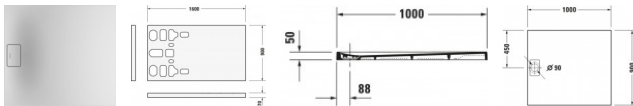

## Duravit Stonetto Duschwanne Beton Matt 1000x900 mm - 72016618000000

**639,89 € \***

\* Preise inkl. gesetzlicher MwSt. zzgl. Versandkosten

Marke: Duravit

Bestell-Nr.: DU72016618000000

Duravit Stonetto Duschwanne Beton Matt 1000x900 mm - 72016618000000 von Duravit für #price# bei neuesbad.de kaufen.  Kauf auf Rechnung  
 Individuelle Beratung  Mehrfach ausgezeichnete Shop  jetzt kaufen

### Duravit Stonetto Duschwanne 1000x900 mm Beton Matt, Bodenbündig, Halbeinbau, Aufgesetzt, Material: Mineralguss, DuroCast UltraResist, Rechteckig – 72016618000000

Mit der Stonetto Duschwanne erleben Sie ein archaisches Duschgefühl. Der bodenbündige Einbau erlaubt den Ein- und Ausstieg in Fußbodenhöhe ohne störende Barriere und fügt sich in dieser Einbauvariante perfekt in Architektur und Ambiente ein. Dank zahlreichen Montagezubehörs kann die Duschwanne aber auch halbaufgesetzt oder aufgesetzt eingebaut werden. Durchgehend aus DuraSolid® gefertigt, bilden Duschfläche und Ablaufabdeckung eine optische Einheit. Der rutschhemmende, komplett durchgefärbte Mineralguss mit sehr hoher Oberflächenhärte und -dichte gibt nicht nur einen sicheren Stand, selbst auf nassem Untergrund, sondern ist zudem kratzfest und unempfindlich. Die matte Oberfläche erinnert optisch sowie haptisch an edlen Naturstein und sorgt damit für ein besonderes Duschserlebnis. Mit unterschiedlichen Größen- und Farbvarianten passt sich die Stonetto Duschwanne perfekt Ihrem Badambiente an und ist sowohl in quadratischer wie auch in rechteckiger Form erhältlich.

#### weitere Details:

- Duravit Stonetto Duschwanne
- Rechteckig
- Beton Matt
- Material: Mineralguss
- DuroCast UltraResist
- Position Ablauf: Seitlich
- Höhe: 50 mm

**Artikeleigenschaften**

|           |            |
|-----------|------------|
| Typ:      | Duschwanne |
| Breite:   | 1000       |
| Tiefe:    | 900        |
| Höhe:     | 50         |
| Farbe:    | betongrau  |
| Material: | Acryl      |