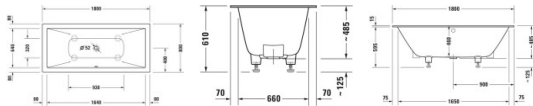

Duravit DuraSquare Badewanne Weiß Matt 1800x800 mm - 70042600000000 von Duravit für #price# bei neuesbad.de kaufen. ☐ Kauf auf Rechnung ☐ Individuelle Beratung ☐ Mehrfach ausgezeichnete Shop ☐ jetzt kaufen

Duravit DuraSquare Badewanne 1800x800 mm Weiß Matt, Einbau, Material: Mineralguss, DuroCast Plus, Rechteckig, Anzahl Rückenschrägen: 2, Position Ablauf: Mitte, Überlauf – 70042600000000

Die DuraSquare Badewanne aus dem Hause Duravit vereint modernes, präzises Design mit der Sinnlichkeit fließender Formen. Zwei Rückenschrägen bieten komfortable Sitzbereiche und versprechen dank des mittig angeordneten Ab- und Überlaufs perfekten Badegenuss – ganz gleich, ob allein oder zu zweit. Freuen Sie sich auf ein edles Badobjekt, das aus durchgefärbtem weißem Mineralguss ohne sichtbare Fugen und Nähte gefertigt wird und eine einzigartig monolithische Wirkung entfaltet. Seine rutschhemmende, samtig-matte Oberfläche gewährleistet nicht nur einen festen Stand beim Duschen (Rutschfestigkeitsklasse B), sondern sorgt mittels des innovativen, von Duravit entwickelten DuraSolid® A Mineralgusswerkstoffs für eine besonders warme, samtige Haptik. Der mitgelieferte Schmutzradierer ermöglicht die einfache Reinigung von leichten Verschmutzungen. Werkseitig kann die Wanne mit einem Duravit Wannengriff ausgestattet werden, der einen sicheren Ein- und Ausstieg ermöglicht.

Details:

- 2 Rückenschrägen bieten komfortablen Sitzbereich zu zweit
- Aus DuroCast Plus: Durchgefärbter, langlebiger Mineralguss mit samtig matter Oberfläche für eine warme, angenehme Haptik
- Bietet genügend Platz für zwei Personen
- Inkl. Schmutzradierer zur einfachen Reinigung bei leichten Verschmutzungen
- Mit Überlauf
- Montage eines Duravit Wannengriffs möglich für einen sicheren Ein- und Ausstieg (Montage nur ab Werk möglich)
- Rutschhemmende Oberfläche für festen Stand beim Duschen (Rutschfestigkeitsklasse B)

weitere Details:

- Duravit DuraSquare Badewanne
- Rechteckig
- Einbauart: Einbau
- Weiß Matt
- Material: Mineralguss
- DuroCast Plus
- Anzahl Rückenschrägen: 2
- Inkl. Fußgestell
- Überlauf: Ja
- Position Ablauf: Mitte
- Position Überlauf: Mitte