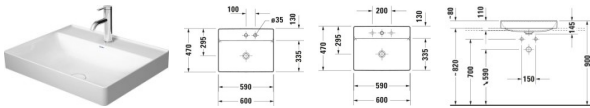

468,22 € *

* Preise inkl. gesetzlicher MwSt. zzgl. Versandkosten

Marke: Duravit
Bestell-Nr.: DU23546000701