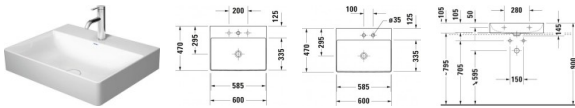

477,24 € *

* Preise inkl. gesetzlicher MwSt. zzgl. Versandkosten

Marke: Duravit
Bestell-Nr.: DU23536000791