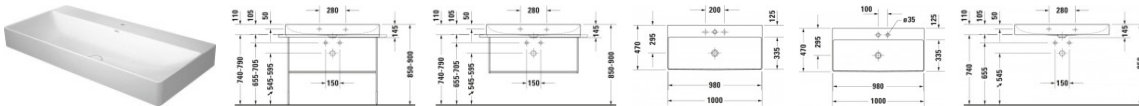

622,39 € *

* Preise inkl. gesetzlicher MwSt. zzgl. Versandkosten

Marke: Duravit

Bestell-Nr.: DU2353100041