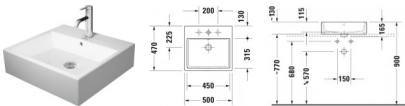

Duravit Vero Air Aufsatzbecken Weiß Hochglanz, 500 mm - 2352500041 von Duravit für #price# bei neuesbad.de kaufen. ☐ Kauf auf Rechnung ☐ Individuelle Beratung ☐ Mehrfach ausgezeichnete Shop ☐ jetzt kaufen

Duravit Vero Air Aufsatzbecken 500 mm Weiß Hochglanz, Hahnlochbank, Anzahl Hahnlöcher pro Waschplatz: 1, Geschliffen – 2352500041

Geometrisch inspirierte Eleganz und zeitlose Klassik bringt das Duravit Vero Air Aufsatzbecken in Ihr Bad. Nicht nur seine hochwertige, langlebige Sanitärkeramik mit ihrer überaus kratzresistenten und reinigungsfreundlichen Oberfläche überzeugt auf ganzer Linie, sondern ebenso das klare, kantige Design mit schmalen Rändern und einer breiten Hahnlochbank. Dank der geschliffenen Unterseite verbindet es sich mit den passenden Badmöbeln zu einem stimmigen Bad-Gesamtkonzept. Seine glasierte Rückwand bietet die Möglichkeit einer freistehenden Aufstellung, um beispielsweise eine Armatur oder einen Spiegel hinter dem Becken zu platzieren. Zahlreiche Modellvarianten sorgen zudem für eine variable Auswahl zwischen Versionen mit oder ohne Überlauf, sowie mit oder ohne Hahnloch. Die optionale WonderGliss Keramikbeschichtung sorgt zusätzlich für besonders einfache Reinigung.

Details:

- 1 Becken
- 1 Waschplatz
- Aufgesetzt
- Aufsatz-Montage
- Aus hochwertiger, langlebiger Sanitärkeramik: Besonders widerstandsfähiges, kratzresistentes Material mit hohem Härtegrad, reinigungsfreundlicher und hygienischer Oberfläche
- Für 1-Loch-Armaturen geeignet
- Für die Montage mit Möbeln geeignet
- Glasierte Rückwand: Ermöglicht freistehende Anwendung, um z. B. eine Armatur oder einen Spiegel hinter dem Becken zu platzieren.
- Hahnlochbank bietet praktische Ablagefläche z. B. für Seife
- Mit Hahnlochbank
- Ohne Überlauf
- Unterseite geschliffen, daher für die Montage auf Konsolen oder Waschtischunterschrank mit Konsole geeignet

weitere Details:

- Duravit Vero Air Aufsatzbecken
- Weiß Hochglanz
- Rechteckig
- Anzahl Waschplätze: 1 Mitte
- Hahnlochbank: Ja