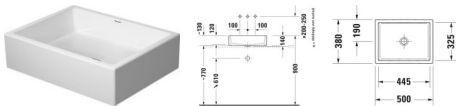

Duravit Vero Air Aufsatzbecken Weiß Hochglanz, 500 mm - 2351500000

227,34 € *

* Preise inkl. gesetzlicher MwSt. zzgl. Versandkosten

Marke: Duravit
Bestell-Nr.: DU2351500000

Duravit Vero Air Aufsatzbecken Weiß Hochglanz, 500 mm - 2351500000 von Duravit für #price# bei neuesbad.de kaufen. Kauf auf Rechnung Individuelle Beratung Mehrfach ausgezeichnete Shop jetzt kaufen

Duravit Vero Air Aufsatzbecken 500 mm Weiß Hochglanz, Anzahl Hahnlöcher pro Waschplatz: 0, Geschliffen – 2351500000

Zeitlose Eleganz in geometrischem Design hält mit dem Duravit Vero Air Aufsatzbecken in Ihrem Bad Einzug. Die filigrane Waschschale ohne Überlauf glänzt mit hochwertiger, langlebiger Sanitärkeramik, die durch eine besonders kratzresistente, reinigungsfreundliche und hygienische Oberfläche überzeugt. Dank der geschliffenen Unterseite eignet sie sich ideal für die Montage auf Konsolen oder Waschtischunterschrank. Ihr präzises, modernes Design wird perfekt von den passenden Duravit Badmöbeln ergänzt und verbindet sich zu einem stimmigen Komplettbad mit starker gestalterischer Identität. Als Zubehör bieten sich das passende nicht verschließbare Duravit Schaftventil sowie der formschöne Design-Siphon an. Optional sorgt zudem die spezielle wasserabweisende WonderGliss Keramikbeschichtung für besonders leichte Reinigung.

Details:

- 1 Becken
- 1 Waschplatz
- Aufgesetzt
- Aufsatz-Montage
- Aus hochwertiger, langlebiger Sanitärkeramik: Besonders widerstandsfähiges, kratzresistentes Material mit hohem Härtegrad, reinigungsfreundlicher und hygienischer Oberfläche
- Für die Montage mit Möbeln geeignet
- Ohne Überlauf
- Unterseite geschliffen, daher für die Montage auf Konsolen oder Waschtischunterschrank mit Konsole geeignet

weitere Details:

- Duravit Vero Air Aufsatzbecken
- Weiß Hochglanz
- Rechteckig
- Anzahl Waschplätze: 1 Mitte
- Hahnlochbank: Nein
- Überlauf: Nein
- Geschliffen
- Rückwand glasiert: Nein
- 500 mm

Artikeleigenschaften