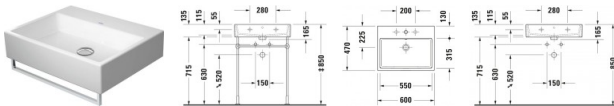

318,67 € *

* Preise inkl. gesetzlicher MwSt. zzgl. Versandkosten

Marke: Duravit
Bestell-Nr.: DU2350600070