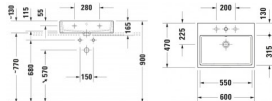

Duravit Vero Air Waschtisch Weiß Hochglanz 600 mm - 2350600027 von Duravit für #price# bei neuesbad.de kaufen. ☐ Kauf auf Rechnung ☐
Individuelle Beratung ☐ Mehrfach ausgezeichnete Shop ☐ jetzt kaufen

Duravit Vero Air Waschtisch 600 mm Weiß Hochglanz, Hahnlochbank, Anzahl Hahnlöcher pro Waschplatz: 1, Überlauf, Geschliffen – 2350600027

Der Duravit Vero Air Waschtisch besticht durch pure Präzision. Mit seiner eleganten, geometrischen Formgebung und seiner hochwertigen, widerstandsfähigen Sanitärkeramik bildet er sowohl in der Version mit glasierter wie auch mit geschliffener Unterseite einen zeitlos ästhetischen Blickfang. Seine wohlproportionierte Hahnlochbank erweist sich als nützliche Ablagefläche für Seife oder andere Bad-Accessoires. Je nach gewählter Variante wirkt der Waschtisch besonders attraktiv als wandhängender Solitär, beispielsweise mit dazu passendem Handtuchhalter, oder in Verbindung mit der passenden Metallkonsole. Weitere vielfältige Variationen ergeben sich in Kombination mit zahlreichen Duravit Badmöbeln. Der Waschtisch ist mit oder ohne Hahnloch sowie mit oder ohne Überlauf erhältlich. Dazu können die jeweils passenden Ventile (Push-open- oder Schaffventil) sowie ein Design-Siphon und die spezielle wasserabweisende WonderGliss Keramikbeschichtung bestellt werden.

Details:

- 1 Becken
- 1 Waschplatz
- Aus hochwertiger, langlebiger Sanitärkeramik: Besonders widerstandsfähiges, kratzresistentes Material mit hohem Härtegrad, reinigungsfreundlicher und hygienischer Oberfläche
- Für 1-Loch-Armaturen geeignet
- Für die Montage mit Möbeln geeignet
- Hahnlochbank bietet praktische Ablagefläche z. B. für Seife
- Mit Hahnlochbank
- Mit Überlauf
- Unterseite geschliffen, daher für die Montage auf Konsolen oder Waschtischunterschrank mit Konsole geeignet

weitere Details:

- Duravit Vero Air Waschtisch
- Weiß Hochglanz
- Rechteckig