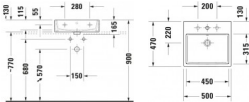

Duravit Vero Air Waschtisch Weiß Hochglanz 500 mm - 2350500079 von Duravit für #price# bei neuesbad.de kaufen. ☐ Kauf auf Rechnung ☐ Individuelle Beratung ☐ Mehrfach ausgezeichnete Shop ☐ jetzt kaufen

Duravit Vero Air Waschtisch 500 mm Weiß Hochglanz, Hahnlochbank, Anzahl Hahnlöcher pro Waschplatz: 0, Geschliffen – 2350500079

Der Duravit Vero Air Waschtisch besticht durch pure Präzision. Mit seiner eleganten, geometrischen Formgebung und seiner hochwertigen, widerstandsfähigen Sanitärkeramik bildet er sowohl in der Version mit glasierter wie auch mit geschliffener Unterseite einen zeitlos ästhetischen Blickfang. Seine wohlproportionierte Hahnlochbank erweist sich als nützliche Ablagefläche für Seife oder andere Bad-Accessoires. Je nach gewählter Variante wirkt der Waschtisch besonders attraktiv als wandhängender Solitär, beispielsweise mit dazu passendem Handtuchhalter, oder in Verbindung mit der passenden Metallkonsole. Weitere vielfältige Variationen ergeben sich in Kombination mit zahlreichen Duravit Badmöbeln. Der Waschtisch ist mit oder ohne Hahnloch sowie mit oder ohne Überlauf erhältlich. Dazu können die jeweils passenden Ventile (Push-open- oder Schaffventil) sowie ein Design-Siphon und die spezielle wasserabweisende WonderGliss Keramikbeschichtung bestellt werden.

Details:

- 1 Becken
- 1 Waschplatz
- Aus hochwertiger, langlebiger Sanitärkeramik: Besonders widerstandsfähiges, kratzresistentes Material mit hohem Härtegrad, reinigungsfreundlicher und hygienischer Oberfläche
- Für die Montage mit Möbeln geeignet
- Hahnlochbank bietet praktische Ablagefläche z. B. für Seife
- Mit Hahnlochbank
- Ohne Überlauf
- Unterseite geschliffen, daher für die Montage auf Konsolen oder Waschtischunterschrank mit Konsole geeignet

weitere Details:

- Duravit Vero Air Waschtisch
- Weiß Hochglanz
- Rechteckig
- Anzahl Waschplätze: 1 Mitte
- Hahnlochbank: Ja
- Überlauf: Nein
- Geschliffen
- Rückwand glasiert: Nein
- 500 mm