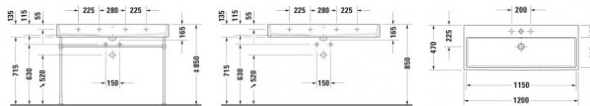

785,89 € *

* Preise inkl. gesetzlicher MwSt. zzgl. Versandkosten

Marke: Duravit
Bestell-Nr.: DU23501200601