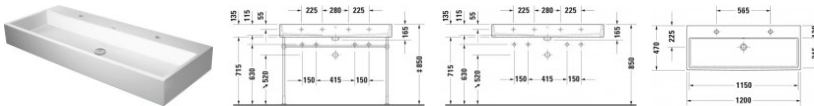

759,79 € *

* Preise inkl. gesetzlicher MwSt. zzgl. Versandkosten

Marke: Duravit
Bestell-Nr.: DU2350120043