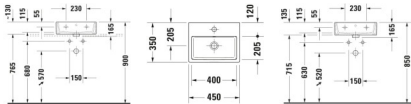

Duravit Vero Air Handwaschbecken Weiß Hochglanz 450 mm - 0724450060 von Duravit für #price# bei neuesbad.de kaufen. ☐ Kauf auf Rechnung
☐ Individuelle Beratung ☐ Mehrfach ausgezeichnete Shop ☐ jetzt kaufen

Duravit Vero Air Handwaschbecken 450 mm Weiß Hochglanz, Hahnlochbank, Anzahl Hahnlöcher pro Waschplatz: 0, Überlauf – 0724450060

Das ästhetische Duravit Vero Air Handwaschbecken bringt filigrane Eleganz selbst in Ihr kleines Bad. Sein schlichtes, geometrisches Design und seine hochwertige, langlebige Sanitärkeramik überzeugen auf ganzer Linie. Dank der formschönen und praktischen Hahnlochbank kommt eine passende Duravit Armatur perfekt zur Geltung. Dazu dient sie als nützliche Ablagefläche für einen Seifenspender oder weitere Bad-Accessoires. Das kleine Handwaschbecken mit Überlauf ist wahlweise mit oder ohne Hahnloch erhältlich, sowie entweder mit einer komplett glasierten oder geschliffenen Unterseite. Je nach Ausführung ist es ideal zur wandhängenden Einzelmontage oder zur Montage auf Waschtischunterbauten und Konsolen geeignet. Als optionales Feature sorgt die wasserabweisende WonderGliss Keramikbeschichtung für besonders leichte Reinigung.

Details:

- 1 Becken
- 1 Waschplatz
- Aus hochwertiger, langlebiger Sanitärkeramik: Besonders widerstandsfähiges, kratzresistentes Material mit hohem Härtegrad, reinigungsfreundlicher und hygienischer Oberfläche
- Für die Montage mit Möbeln geeignet
- Komplett von unten glasiert für mehr Hygiene und damit für die wandhängende Einzelmontage geeignet
- Mit Hahnlochbank
- Mit Überlauf
- Platzsparend: Aufgrund der kleinen Größe ideal für Bäder mit kleinem Grundriss oder das Gästebad geeignet
- Wandhängende Montage

weitere Details:

- Duravit Vero Air Handwaschbecken
- Weiß Hochglanz
- Rechteckig
- Anzahl Waschplätze: 1 Mitte
- Hahnlochbank: Ja
- Überlauf: Ja
- Von unten glasiert
- Rückwand glasiert: Nein
- 450 mm