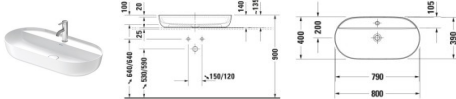

## Duravit Luv Aufsatzbecken Weiß Hochglanz / Weiß Seidenmatt, 800 mm - 0380802600

**670,46 € \***

\* Preise inkl. gesetzlicher MwSt. zzgl. Versandkosten

Marke: Duravit  
Bestell-Nr.: DU0380802600

Duravit Luv Aufsatzbecken Weiß Hochglanz / Weiß Seidenmatt, 800 mm - 0380802600 von Duravit für #price# bei neuesbad.de kaufen.  Kauf auf Rechnung  Individuelle Beratung  Mehrfach ausgezeichnete Shop  jetzt kaufen

### Duravit Luv Aufsatzbecken 800 mm Innenfarbe Weiß Hochglanz, Aussenfarbe Weiß Seidenmatt, Hahnlochbank, Anzahl Hahnlöcher pro Waschplatz: 1, Geschliffen – 0380802600

Das Luv Aufsatzbecken by Cecilie Manz besticht durch seine organische, aber dennoch nordisch klare Formensprache. Die elegante Waschschaale ist sowohl für die Montage auf Waschtischunterschrankern wie auch auf Konsolen geeignet. Dank des innovativen Materials DuraCeram® können extrem dünne Wandstärken realisiert werden, ohne dabei an Funktionalität einzubüßen: die speziell entwickelte Keramikmasse ist äußerst robust und kratzfest und genügt ebenso in puncto Hygiene und Pflege höchsten Ansprüchen. Das nicht verschließbare Ablaufventil mit keramischer Abdeckung in Beckenfarbe verschmilzt mit der Waschschaale zu einer perfekten optischen Einheit. Wahlweise sind die Außenflächen auch in elegantem Seidenmatt erhältlich. Besondere ästhetische Anmut strahlt die zweifarbige Variante mit Außenflächen in Grau Seidenmatt aus. Optional sorgt zudem die spezielle wasserabweisende WonderGliss Keramikbeschichtung für besonders leichte Reinigung.

#### weitere Details:

- Duravit Luv Aufsatzbecken

- Innenfarbe Weiß Hochglanz
- Aussenfarbe Weiß Seidenmatt
- DuraCeram®
- Oval
- Anzahl Waschplätze: 1 Mitte
- Hahnlochbank: Ja
- Anzahl Hahnlöcher pro Waschplatz: 1 Mitte
- Überlauf: Nein
- Geschliffen
- Inkl. Keramische Ventilabdeckhaube
- Inkl. Schaftventil
- Rückwand glasiert: Nein
- 800 mm

#### **Artikeleigenschaften**

Typ:	Waschtisch
Breite:	800
Tiefe:	400
Farbe:	weiss seidenmatt
Höhe:	140