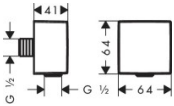

Hansgrohe Schlauchanschluss DN15 Fixfit Square Axor mit Rückflussverhinderer chrom, 36732000

27,47 € *

* Preise inkl. gesetzlicher MwSt. zzgl. Versandkosten

Marke: Hansgrohe
Bestell-Nr.: HG36732000

Hansgrohe Schlauchanschluss DN15 Fixfit Square Axor mit Rückflussverhinderer chrom, 36732000 von Hansgrohe für #price# bei neuesbad.de kaufen. Kauf auf Rechnung Individuelle Beratung Mehrfach ausgezeichnete Shop jetzt kaufen

Artikeldetails:

Anschlusswinkel aus Kunststoff
Rückflussverhinderer
Montage: Wand
Gewicht: 95g
Tiefe: 64mm
Höhe: 64mm
Breite: 41mm

Artikeleigenschaften

Farbe: chrom
Typ: Wandanschlussbogen