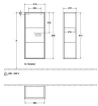

Villeroy & Boch Seitenschrank Finion G56 418x936x270mm mit Wandbel. A: (Scharn.) li , G56000GF

1087,71 € *

* Preise inkl. gesetzlicher MwSt. zzgl. Versandkosten

Marke: Villeroy & Boch
Bestell-Nr.: VBG56000GF

Villeroy & Boch Seitenschrank Finion G56 418x936x270mm mit Wandbel. A: (Scharn.) li , G56000GF von Villeroy & Boch für #price# bei neuesbad.de kaufen. Kauf auf Rechnung Individuelle Beratung Mehrfach ausgezeichnete Shop jetzt kaufen

Artikeleigenschaften

Farbe:	weiss glänzend
Typ:	Seitenschrank
Tiefe:	270
Breite:	418
Höhe:	936