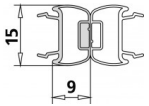

Kermi 4602 1x Dichtleiste 4600 06, Länge: 2000 mm, 2534770

61,68 € *

* Preise inkl. gesetzlicher MwSt. zzgl. Versandkosten

Marke: Kermi

Bestell-Nr.: KD2534770

Kermi 4602 1x Dichtleiste 4600 06, Länge: 2000 mm, 2534770 von Kermi für #price# bei neuesbad.de kaufen. Kauf auf Rechnung Individuelle Beratung Mehrfach ausgezeichnete Shop jetzt kaufen

- Hersteller: Kermi
- Ursprungsland: QU
- Zolttarifnummer: 85051910
- Gewicht: 0,105 kg
- Höhe: 2075mm
- Herstellernummer: 2534770
- Copyright by Kermi GmbH, Pankofen-Bahnhof 1, 94447 Plattling, Deutschland. Die Schriftwerke, Bilder, Videos sind urheberrechtlich geschützt. Jede Verwertung außerhalb der engen Grenzen des Urhebergesetzes ist ohne Zustimmung des Urhebers rechtswidrig und strafbar. Das gilt insbesondere für Vervielfältigungen, Übersetzungen und die Einspeicherung und Verarbeitung in elektronischen Systemen. Gleiches gilt für die Veröffentlichung im Internet.