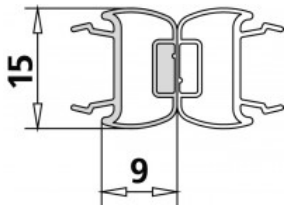

Kermi 4602 1x Dichtleiste 4600 06, Länge: 2000 mm, 2534770

61,68 € *

* Preise inkl. gesetzlicher MwSt. zzgl. Versandkosten

Marke: Kermi

Bestell-Nr.: KD2534770

Kermi 4602 1x Dichtleiste 4600 06, Länge: 2000 mm, 2534770 von Kermi für #price# bei neuesbad.de kaufen. Kauf auf Rechnung Individuelle Beratung Mehrfach ausgezeichnete Shop jetzt kaufen

- Hersteller: Kermi
- Ursprungsland: QU
- Zolttarifnummer: 85051910
- Gewicht: 0,105 kg
- Höhe: 2075mm
- Herstellernummer: 2534770
- Copyright by Kermi GmbH, Pankofen-Bahnhof 1, 94447 Plattling, Deutschland. Die Schriftwerke, Bilder, Videos sind urheberrechtlich geschützt. Jede Verwertung außerhalb der engen Grenzen des Urhebergesetzes ist ohne Zustimmung des Urhebers rechtswidrig und strafbar. Das gilt insbesondere für Vervielfältigungen, Übersetzungen und die Einspeicherung und Verarbeitung in elektronischen Systemen. Gleiches gilt für die Veröffentlichung im Internet.