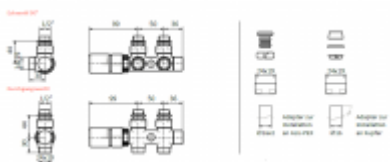

## Terma Mittelanschlussgarnitur Eckversion, links, chrom

Abbildung: Eckversion

**160,65 € \***

\* Preise inkl. gesetzlicher MwSt. zzgl. Versandkosten

Marke: Terma

Bestell-Nr.: TMWRZT5G1-CR

Version links oder rechts bestimmen die Position des Thermostat- oder Regelventils

Das Set beinhaltet:

Thermostatventil, Absperrventil, Thermostatkopf, Adapter für Installation auf Cu-Rohr 15mm und Adapter für Installation auf Mehrschichtverbundrohr 16x2mm