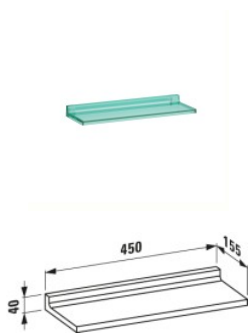

LAUFEN Ablage Kartell · LAUFEN 450x155x40, wandmontiert, grün, 3.8533.0.092.000.1

97,15 € *

* Preise inkl. gesetzlicher MwSt. zzgl. Versandkosten

Marke: LAUFEN

Bestell-Nr.: LAH3853300920001

LAUFEN Ablage Kartell · LAUFEN 450x155x40, wandmontiert, grün, 3.8533.0.092.000.1 von LAUFEN für #price# bei neuesbad.de kaufen. Kauf auf Rechnung Individuelle Beratung Mehrfach ausgezeichnete Shop jetzt kaufen
Ablage Kartell by Laufen, wandmontiert, Smaragdgrün

Artikel: Ablage

Material: hochwertiges Polycarbonat

Farbe: Smaragdgrün

Ausführung:
wandmontiert

Maße (mm)

Breite: 450

Tiefe: 155

Höhe: 40

Hersteller: LAUFEN

Serie: Kartell by Laufen

Artikelnummer: H3853300920001

Artikeleigenschaften

Typ:	Ablage
Höhe:	40
Breite:	450
Tiefe:	155
Farbe:	smaragdgrün