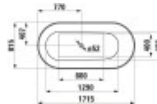

LAUFEN Badewanne Kartell · LAUFEN 171,5x81,5x52, freistehend, weiß , 2.2633.2.000.000.1

2730,35 € *

* Preise inkl. gesetzlicher MwSt. zzgl. Versandkosten

Marke: LAUFEN

Bestell-Nr.: LAH2263320000001

LAUFEN Badewanne Kartell · LAUFEN 171,5x81,5x52, freistehend, weiß , 2.2633.2.000.000.1 von LAUFEN für #price# bei neuesbad.de kaufen. Kauf auf Rechnung Individuelle Beratung Mehrfach ausgezeichnete Shop jetzt kaufen

Ablauf mit Klick-Klack System und Ablaufabdeckung vormontiert

mit Flexschlauch (1m) H294439

Norm: EN 14516

Maße (mm)

Breite: 1715

Tiefe: 814

Höhe: 520

Nutzhalt (l): 275 (Total 376l)

Material:	Mineralguss
Farbe:	weiss glänzend
Typ:	Badewanne
Höhe:	520
Breite:	815
Länge:	1715