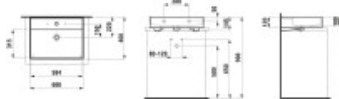

LAUFEN Aufsatzwaschtisch Kartell · LAUFEN 600x460, weiß, 8.1633.3.000.104.1 von LAUFEN für #price# bei neuesbad.de kaufen. ☐ Kauf auf Rechnung ☐ Individuelle Beratung ☐ Mehrfach ausgezeichnete Shop ☐ jetzt kaufen

Der LAUFEN Aufsatzwaschtisch Kartell by Laufen (H8163330001041) aus SaphirKeramik in Weiß ist unterbaufähig und nach EN 31 ausgeführt. Mit Standardablauf, sichtbarem Überlauf und mittigem 1-Hahnloch; Maße 600 x 460 x 120 mm, inkl. Schablone H896333.

Design: Rechteckige Form in Weiß aus der Serie KARTELL LAUFEN, geprägt von klarer Linienführung. Der sichtbare Überlauf und das mittige Armaturenloch fügen sich ruhig in das ausgewogene Gesamtbild.

Hygiene: Keramik (SaphirKeramik) bietet eine pflegeleichte, gut zu reinigende Oberfläche. Der integrierte Überlauf unterstützt saubere Wasserführung.

Nachhaltigkeit: Gefertigt aus SaphirKeramik steht der Waschtisch für ein robustes, langlebiges Material. Keramik ist zudem recyclingfähig und unterstützt einen ressourcenschonenden Lebenszyklus.

Qualität: Der Werkstoff SaphirKeramik von LAUFEN steht für hohe Materialbeständigkeit und eine lange Nutzungsdauer. Ausgeführt nach EN 31, ausgelegt für dauerhafte Stabilität.

Montage: Aufsatzmontage, zudem unterbaufähig. Befestigung mit Steinschrauben (exkl.); eine Schablone H896333 ist enthalten. Standardablauf vorgesehen.

Technische Spezifikationen

- Werksartikelnummer: H8163330001041
- Artikelnummer: H8163330001041
- Modellnummer: H816333
- Hersteller: LAUFEN
- Serie: Kartell by Laufen
- Artikeltyp: Aufsatzwaschtisch
- Montageart: Aufsatz
- Ausführung: unterbaufähig
- Material: SaphirKeramik
- Werkstoff: Keramik
- Farbe: 000 weiß
- Norm: EN 31
- Überlauf: mit Überlauf
- Überlauf sichtbar: ja
- Hahnloch: 1
- Hahnloch-Position: mittig
- Armaturenloch-Position: Mitte
- Ablauf: Standardablauf
- Breite: 600 mm
- Tiefe: 460 mm
- Höhe: 120 mm
- Innenbreite: 584 mm
- Innentiefe: 315 mm
- Gewicht: 14,0 kg