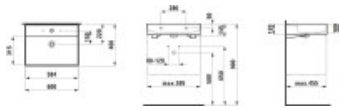

LAUFEN Waschtisch Kartell · LAUFEN 600x460, grau matt, 8.1033.3.759.104.1

369,14 € *

* Preise inkl. gesetzlicher MwSt. zzgl. Versandkosten

Marke: LAUFEN

Bestell-Nr.: LAH8103337591041

LAUFEN Waschtisch Kartell · LAUFEN 600x460, grau matt, 8.1033.3.759.104.1 von LAUFEN für #price# bei neuesbad.de kaufen. Kauf auf Rechnung Individuelle Beratung Mehrfach ausgezeichnete Shop jetzt kaufen

Der Waschtisch LAUFEN Kartell by Laufen aus SaphirKeramik in grau matt ist für Wandmontage und Unterbau geeignet, mit Standardablauf, sichtbarem Überlauf und mittigem Hahnloch. Abmessungen 600 x 460 x 120 mm, Norm EN 31.

Montage: Für Wandmontage/hängende Installation sowie unterbaufähig. Befestigung erfolgt mit Steinschrauben (exkl.); Ausführung mit Standardablauf.

Technische Spezifikationen

- Werksartikelnummer: H8103337591041
- Artikelnummer: H8103337591041
- Modellnummer: H810333
- Artikel: Waschtisch
- Serie: KARTELL LAUFEN
- Hersteller: LAUFEN
- Material: SaphirKeramik
- Werkstoff: Keramik
- Farbe: 759 grau matt
- Oberfläche: matt
- Norm: EN 31
- Montageart: Wand
- Montageart: hängend
- Ausführung: unterbaufähig
- Ablauf: Standardablauf
- Überlauf: mit Überlauf
- Überlauf sichtbar: ja
- Hahnloch: 1 Hahnloch mittig
- Armaturenloch: Mitte
- Anzahl der Plätze: 1
- Ablagefläche: ohne
- Handtuchhalter: nein
- Breite: 600 mm
- Tiefe: 460 mm
- Höhe: 120 mm
- Innenbreite: 584 mm

- Innentiefe: 315 mm
- Gewicht: 14,0 kg
- Befestigung: Steinschrauben (exkl.)

Artikeleigenschaften

Typ:	Waschtisch
Farbe:	grau matt
Breite:	600
Tiefe:	460
Höhe:	145